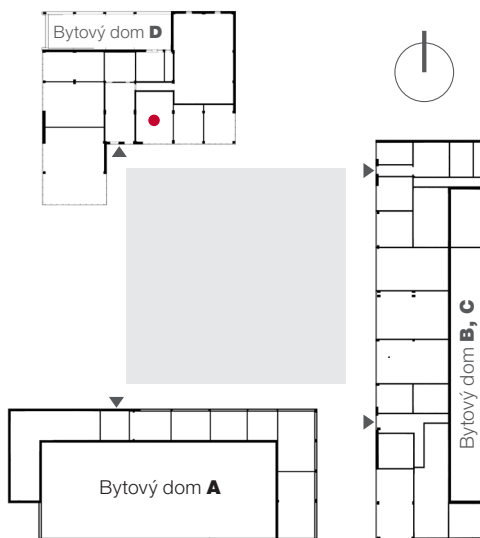

**VÝMERA: 33,94 m²**

Výmery sú orientačné.

VÝMERA: 21,80 m²

Výmery sú orientačné.

VÝMERA: 73,17 m²

Výmery sú orientačné.

VÝMERA: 69,23 m²

Výmery sú orientačné.

VÝMERA: 104,13 m²

Výmery sú orientačné.

411.03
411.04

Istrofinal BD Rudiny II, s.r.o., Mydlárska 8718/7A, Žilina 010 01
Rudiny II, Žilina, www.rudiny.sk
JUDr. Ivana Tkáčová, +421 911 861 507, tkacova@istrofinal.sk

VÝMERA: 180,29 m²
Výmery sú orientačné.

411.05

Istrofinal BD Rudiny II, s.r.o., Mydlárska 8718/7A, Žilina 010 01
Rudiny II, Žilina, www.rudiny.sk
JUDr. Ivana Tkáčová, +421 911 861 507, tkacova@istrofinal.sk

VÝMERA: 74,04 m²

Výmery sú orientačné.

VÝMERA: 44,27 m²

Výmery sú orientačné.

VÝMERA: 46,03 m²

Výmery sú orientačné.