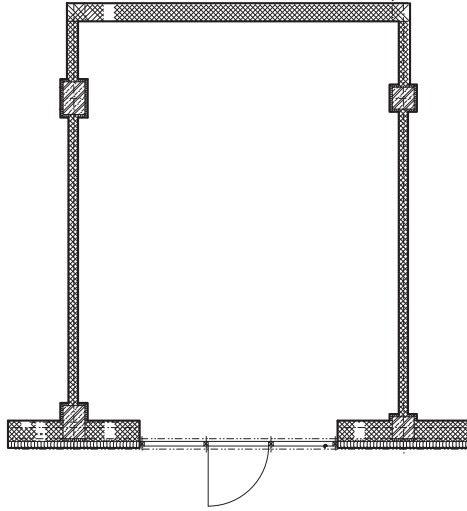

VÝMERA: 180,29 m²
Výmery sú orientačné.

411.05

Istrofinal BD Rudiny II, s.r.o., Mydlárska 8718/7A, Žilina 010 01
Rudiny II, Žilina, www.rudiny.sk
JUDr. Ivana Tkáčová, +421 911 861 507, tkacova@istrofinal.sk

VÝMERA: 74,04 m²

Výmery sú orientačné.

VÝMERA: 44,27 m²

Výmery sú orientačné.

VÝMERA: 46,03 m²

Výmery sú orientačné.