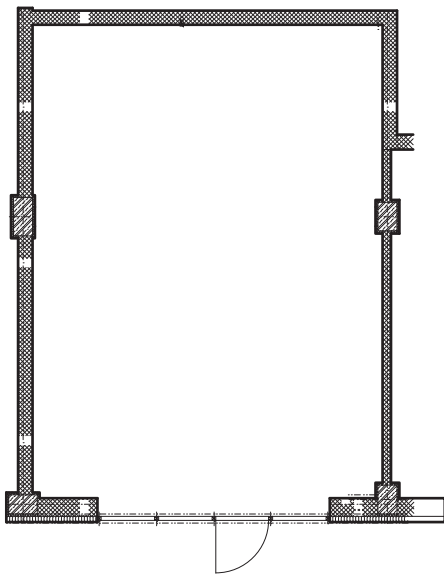

**VÝMERA: 33,94 m²**

Výmery sú orientačné.

VÝMERA: 21,80 m²

Výmery sú orientačné.

VÝMERA: 73,17 m²

Výmery sú orientačné.

VÝMERA: 69,23 m²

Výmery sú orientačné.

VÝMERA: 104,13 m²

Výmery sú orientačné.

411.03
411.04

Istrofinal BD Rudiny II, s.r.o., Mydlárska 8718/7A, Žilina 010 01
Rudiny II, Žilina, www.rudiny.sk
JUDr. Ivana Tkáčová, +421 911 861 507, tkacova@istrofinal.sk

VÝMERA: 180,29 m²
Výmery sú orientačné.

411.05

Istrofinal BD Rudiny II, s.r.o., Mydlárska 8718/7A, Žilina 010 01
Rudiny II, Žilina, www.rudiny.sk
JUDr. Ivana Tkáčová, +421 911 861 507, tkacova@istrofinal.sk

VÝMERA: 74,04 m²

Výmery sú orientačné.

VÝMERA: 44,27 m²

Výmery sú orientačné.

VÝMERA: 46,03 m²

Výmery sú orientačné.