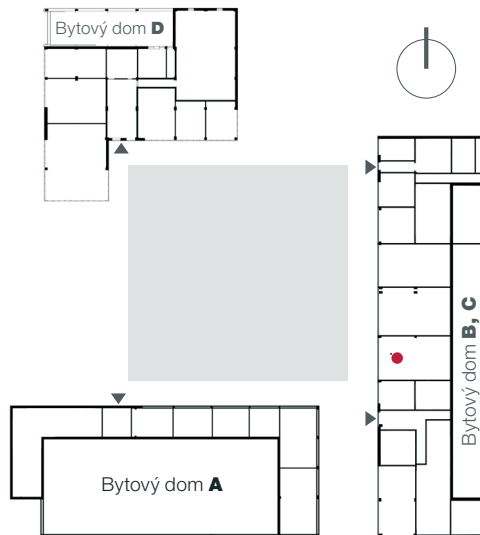

VÝMERA: 48,55 m²

Výmery sú orientačné.

VÝMERA: 46,22 m²

Výmery sú orientačné.

VÝMERA: 43,70 m²
 Výmery sú orientačné.

VÝMERA: 36,51 m²
Výmery sú orientačné.

VÝMERA: 92,69 m²

Výmery sú orientačné.

VÝMERA: 103,31 m²

Výmery sú orientačné.

211.01

Istrofinal BD Rudiny II, s.r.o., Mydlárska 8718/7A, Žilina 010 01
Rudiny II, Žilina, www.rudiny.sk
JUDr. Ivana Tkáčová, +421 911 861 507, tkacova@istrofinal.sk

VÝMERA: 28,40 m²
Výmery sú orientačné.

VÝMERA: 89,51 m²

Výmery sú orientačné.

211.03

Istrofinal BD Rudiny II, s.r.o., Mydlárska 8718/7A, Žilina 010 01
Rudiny II, Žilina, www.rudiny.sk
JUDr. Ivana Tkáčová, +421 911 861 507, tkacova@istrofinal.sk

**VÝMERA: 33,94 m²**

Výmery sú orientačné.

VÝMERA: 21,80 m²

Výmery sú orientačné.

VÝMERA: 73,17 m²

Výmery sú orientačné.

VÝMERA: 69,23 m²

Výmery sú orientačné.