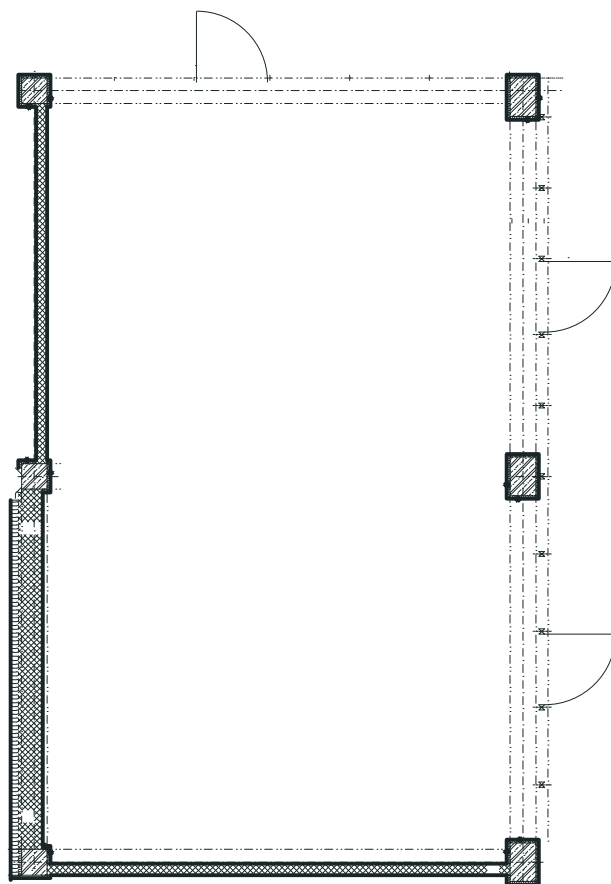

VÝMERA: 48,55 m²

Výmery sú orientačné.

VÝMERA: 46,22 m²

Výmery sú orientačné.

VÝMERA: 43,70 m²
 Výmery sú orientačné.

VÝMERA: 36,51 m²
Výmery sú orientačné.

VÝMERA: 92,69 m²

Výmery sú orientačné.

VÝMERA: 28,40 m²
Výmery sú orientačné.

VÝMERA: 89,51 m²

Výmery sú orientačné.

211.03

Istrofinal BD Rudiny II, s.r.o., Mydlárska 8718/7A, Žilina 010 01
Rudiny II, Žilina, www.rudiny.sk
JUDr. Ivana Tkáčová, +421 911 861 507, tkacova@istrofinal.sk

**VÝMERA: 33,94 m²**

Výmery sú orientačné.

VÝMERA: 21,80 m²

Výmery sú orientačné.

VÝMERA: 73,17 m²

Výmery sú orientačné.

VÝMERA: 69,23 m²

Výmery sú orientačné.

VÝMERA: 74,04 m²

Výmery sú orientačné.

VÝMERA: 44,27 m²

Výmery sú orientačné.

VÝMERA: 46,03 m²

Výmery sú orientačné.