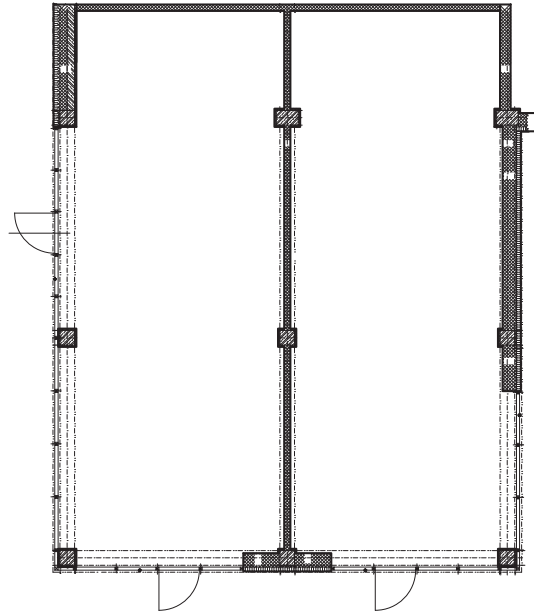

**VÝMERA: 33,94 m²**

Výmery sú orientačné.

VÝMERA: 21,80 m²

Výmery sú orientačné.

VÝMERA: 73,17 m²

Výmery sú orientačné.

VÝMERA: 69,23 m²

Výmery sú orientačné.

VÝMERA: 104,13 m²

Výmery sú orientačné.

411.03
411.04

Istrofinal BD Rudiny II, s.r.o., Mydlárska 8718/7A, Žilina 010 01
Rudiny II, Žilina, www.rudiny.sk
JUDr. Ivana Tkáčová, +421 911 861 507, tkacova@istrofinal.sk

VÝMERA: 180,29 m²
Výmery sú orientačné.

411.05

Istrofinal BD Rudiny II, s.r.o., Mydlárska 8718/7A, Žilina 010 01
Rudiny II, Žilina, www.rudiny.sk
JUDr. Ivana Tkáčová, +421 911 861 507, tkacova@istrofinal.sk

VÝMERA: 74,04 m²

Výmery sú orientačné.

VÝMERA: 44,27 m²

Výmery sú orientačné.

VÝMERA: 46,03 m²

Výmery sú orientačné.