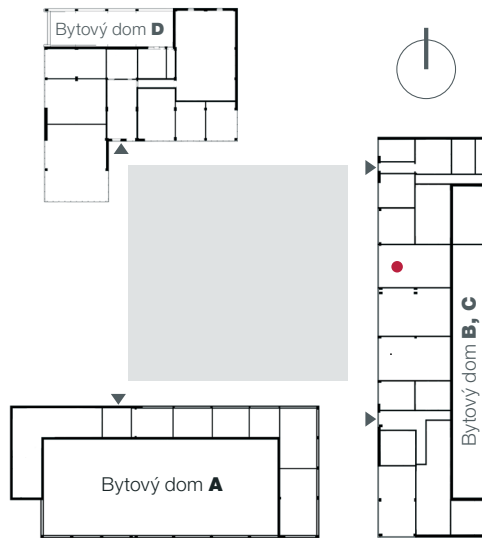

VÝMERA: 28,40 m²
Výmery sú orientačné.

VÝMERA: 89,51 m²

Výmery sú orientačné.

211.03

Istrofinal BD Rudiny II, s.r.o., Mydlárska 8718/7A, Žilina 010 01
Rudiny II, Žilina, www.rudiny.sk
JUDr. Ivana Tkáčová, +421 911 861 507, tkacova@istrofinal.sk

VÝMERA: 98,55 m²

Výmery sú orientačné.

211.04

Istrofinal BD Rudiny II, s.r.o., Mydlárska 8718/7A, Žilina 010 01
Rudiny II, Žilina, www.rudiny.sk
JUDr. Ivana Tkáčová, +421 911 861 507, tkacova@istrofinal.sk

VÝMERA: 86,86 m²
Výmery sú orientačné.

211.05

Istrofinal BD Rudiny II, s.r.o., Mydlárska 8718/7A, Žilina 010 01
Rudiny II, Žilina, www.rudiny.sk
JUDr. Ivana Tkáčová, +421 911 861 507, tkacova@istrofinal.sk

**VÝMERA: 33,94 m²**

Výmery sú orientačné.

VÝMERA: 21,80 m²

Výmery sú orientačné.

VÝMERA: 73,17 m²

Výmery sú orientačné.

VÝMERA: 69,23 m²

Výmery sú orientačné.