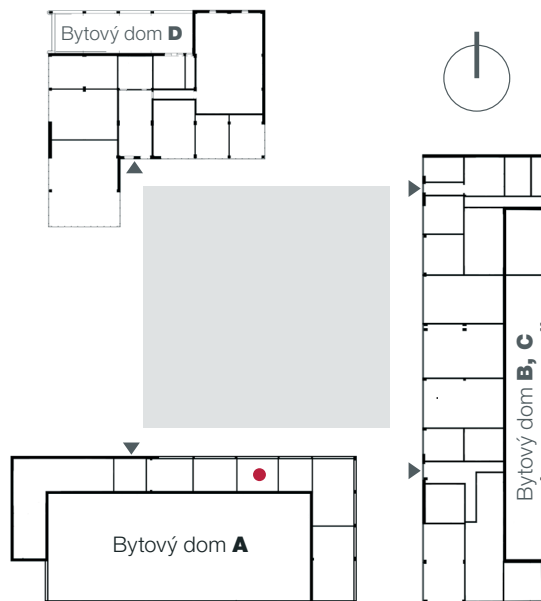

VÝMERA: 48,55 m²

Výmery sú orientačné.

VÝMERA: 46,22 m²

Výmery sú orientačné.

VÝMERA: 43,70 m²
 Výmery sú orientačné.

VÝMERA: 36,51 m²
Výmery sú orientačné.

VÝMERA: 92,69 m²

Výmery sú orientačné.

VÝMERA: 103,31 m²

Výmery sú orientačné.

211.01

Istrofinal BD Rudiny II, s.r.o., Mydlárska 8718/7A, Žilina 010 01
Rudiny II, Žilina, www.rudiny.sk
JUDr. Ivana Tkáčová, +421 911 861 507, tkacova@istrofinal.sk

VÝMERA: 28,40 m²
Výmery sú orientačné.

VÝMERA: 89,51 m²

Výmery sú orientačné.

211.03

Istrofinal BD Rudiny II, s.r.o., Mydlárska 8718/7A, Žilina 010 01
Rudiny II, Žilina, www.rudiny.sk
JUDr. Ivana Tkáčová, +421 911 861 507, tkacova@istrofinal.sk

VÝMERA: 74,04 m²

Výmery sú orientačné.

VÝMERA: 44,27 m²

Výmery sú orientačné.

VÝMERA: 46,03 m²

Výmery sú orientačné.