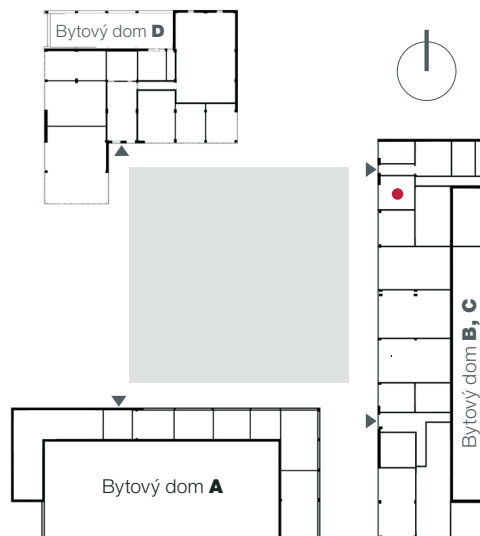

VÝMERA: 28,40 m²
Výmery sú orientačné.

VÝMERA: 89,51 m²

Výmery sú orientačné.

211.03

Istrofinal BD Rudiny II, s.r.o., Mydlárska 8718/7A, Žilina 010 01
Rudiny II, Žilina, www.rudiny.sk
JUDr. Ivana Tkáčová, +421 911 861 507, tkacova@istrofinal.sk

VÝMERA: 98,55 m²

Výmery sú orientačné.

211.04

Istrofinal BD Rudiny II, s.r.o., Mydlárska 8718/7A, Žilina 010 01
Rudiny II, Žilina, www.rudiny.sk
JUDr. Ivana Tkáčová, +421 911 861 507, tkacova@istrofinal.sk

VÝMERA: 86,86 m²
Výmery sú orientačné.

211.05

Istrofinal BD Rudiny II, s.r.o., Mydlárska 8718/7A, Žilina 010 01
Rudiny II, Žilina, www.rudiny.sk
JUDr. Ivana Tkáčová, +421 911 861 507, tkacova@istrofinal.sk

**VÝMERA: 33,94 m²**

Výmery sú orientačné.

VÝMERA: 21,80 m²

Výmery sú orientačné.

VÝMERA: 73,17 m²

Výmery sú orientačné.

VÝMERA: 69,23 m²

Výmery sú orientačné.