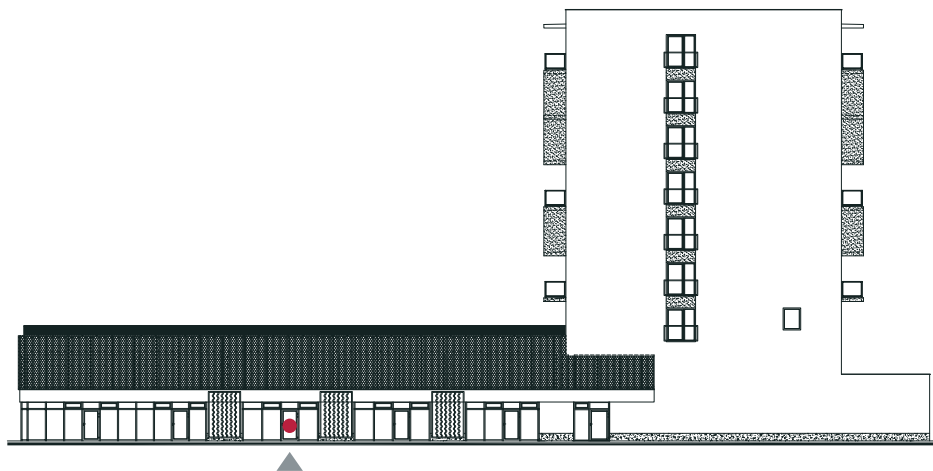

VÝMERA: 48,55 m²

Výmery sú orientačné.

VÝMERA: 46,22 m²

Výmery sú orientačné.

VÝMERA: 43,70 m²
 Výmery sú orientačné.

VÝMERA: 36,51 m²
Výmery sú orientačné.

VÝMERA: 92,69 m²

Výmery sú orientačné.

VÝMERA: 103,31 m²

Výmery sú orientačné.

211.01

Istrofinal BD Rudiny II, s.r.o., Mydlárska 8718/7A, Žilina 010 01
Rudiny II, Žilina, www.rudiny.sk
JUDr. Ivana Tkáčová, +421 911 861 507, tkacova@istrofinal.sk

VÝMERA: 28,40 m²
Výmery sú orientačné.

VÝMERA: 89,51 m²

Výmery sú orientačné.

211.03

Istrofinal BD Rudiny II, s.r.o., Mydlárska 8718/7A, Žilina 010 01
Rudiny II, Žilina, www.rudiny.sk
JUDr. Ivana Tkáčová, +421 911 861 507, tkacova@istrofinal.sk

VÝMERA: 98,55 m²

Výmery sú orientačné.

211.04

Istrofinal BD Rudiny II, s.r.o., Mydlárska 8718/7A, Žilina 010 01
Rudiny II, Žilina, www.rudiny.sk
JUDr. Ivana Tkáčová, +421 911 861 507, tkacova@istrofinal.sk