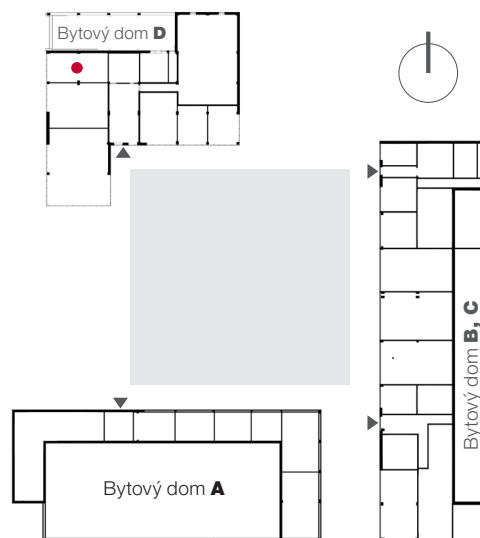

VÝMERA: 86,86 m²
Výmery sú orientačné.

211.05

Istrofinal BD Rudiny II, s.r.o., Mydlárska 8718/7A, Žilina 010 01
Rudiny II, Žilina, www.rudiny.sk
JUDr. Ivana Tkáčová, +421 911 861 507, tkacova@istrofinal.sk

**VÝMERA: 33,94 m²**

Výmery sú orientačné.

VÝMERA: 21,80 m²

Výmery sú orientačné.

VÝMERA: 73,17 m²

Výmery sú orientačné.

VÝMERA: 69,23 m²

Výmery sú orientačné.

VÝMERA: 104,13 m²

Výmery sú orientačné.

411.03
411.04

Istrofinal BD Rudiny II, s.r.o., Mydlárska 8718/7A, Žilina 010 01
Rudiny II, Žilina, www.rudiny.sk
JUDr. Ivana Tkáčová, +421 911 861 507, tkacova@istrofinal.sk

VÝMERA: 74,04 m²

Výmery sú orientačné.

VÝMERA: 44,27 m²

Výmery sú orientačné.

VÝMERA: 46,03 m²

Výmery sú orientačné.