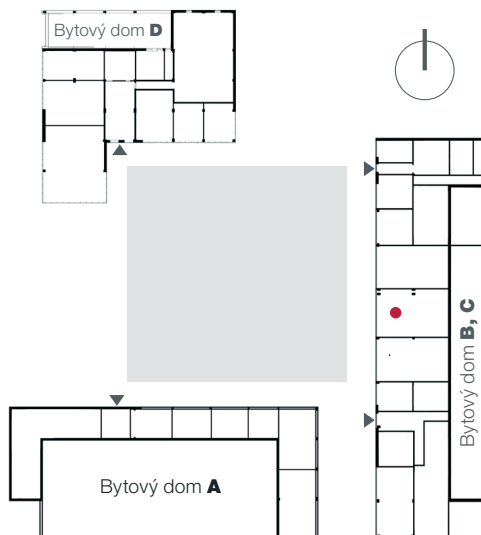

VÝMERA: 28,40 m²
Výmery sú orientačné.

VÝMERA: 89,51 m²

Výmery sú orientačné.

211.03

Istrofinal BD Rudiny II, s.r.o., Mydlárska 8718/7A, Žilina 010 01
Rudiny II, Žilina, www.rudiny.sk
JUDr. Ivana Tkáčová, +421 911 861 507, tkacova@istrofinal.sk

VÝMERA: 98,55 m²

Výmery sú orientačné.

211.04

Istrofinal BD Rudiny II, s.r.o., Mydlárska 8718/7A, Žilina 010 01
Rudiny II, Žilina, www.rudiny.sk
JUDr. Ivana Tkáčová, +421 911 861 507, tkacova@istrofinal.sk

VÝMERA: 86,86 m²
Výmery sú orientačné.

211.05

Istrofinal BD Rudiny II, s.r.o., Mydlárska 8718/7A, Žilina 010 01
Rudiny II, Žilina, www.rudiny.sk
JUDr. Ivana Tkáčová, +421 911 861 507, tkacova@istrofinal.sk

**VÝMERA: 33,94 m²**

Výmery sú orientačné.

VÝMERA: 21,80 m²

Výmery sú orientačné.

VÝMERA: 73,17 m²

Výmery sú orientačné.

VÝMERA: 69,23 m²

Výmery sú orientačné.