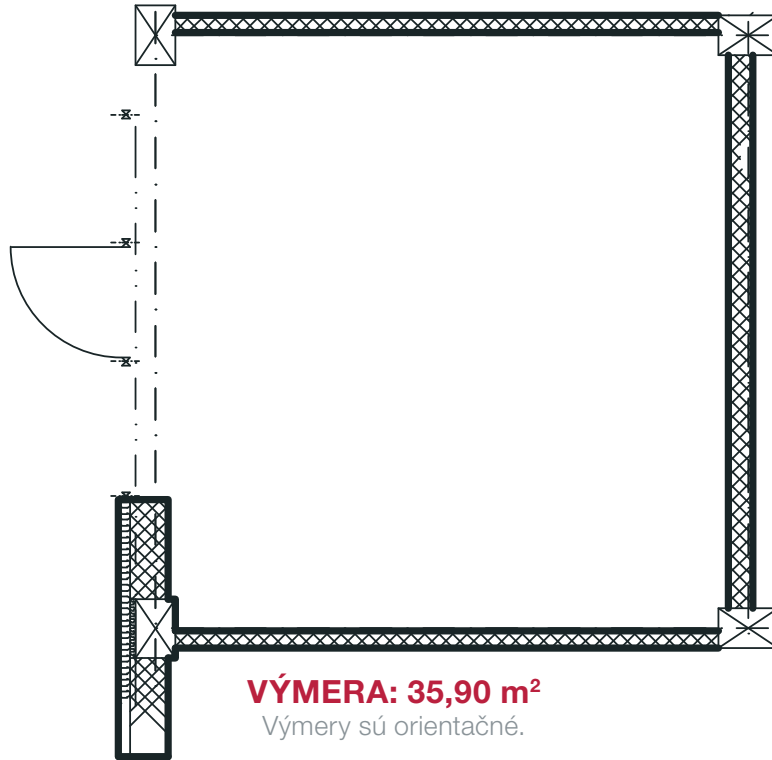

VÝMERA: 98,55 m²

Výmery sú orientačné.

211.04

Istrofinal BD Rudiny II, s.r.o., Mydlárska 8718/7A, Žilina 010 01
Rudiny II, Žilina, www.rudiny.sk
JUDr. Ivana Tkáčová, +421 911 861 507, tkacova@istrofinal.sk

VÝMERA: 86,86 m²
Výmery sú orientačné.

211.05

Istrofinal BD Rudiny II, s.r.o., Mydlárska 8718/7A, Žilina 010 01
Rudiny II, Žilina, www.rudiny.sk
JUDr. Ivana Tkáčová, +421 911 861 507, tkacova@istrofinal.sk

**VÝMERA: 33,94 m²**

Výmery sú orientačné.

VÝMERA: 21,80 m²

Výmery sú orientačné.

VÝMERA: 73,17 m²

Výmery sú orientačné.

VÝMERA: 69,23 m²

Výmery sú orientačné.

VÝMERA: 74,04 m²

Výmery sú orientačné.

VÝMERA: 44,27 m²

Výmery sú orientačné.

VÝMERA: 46,03 m²

Výmery sú orientačné.