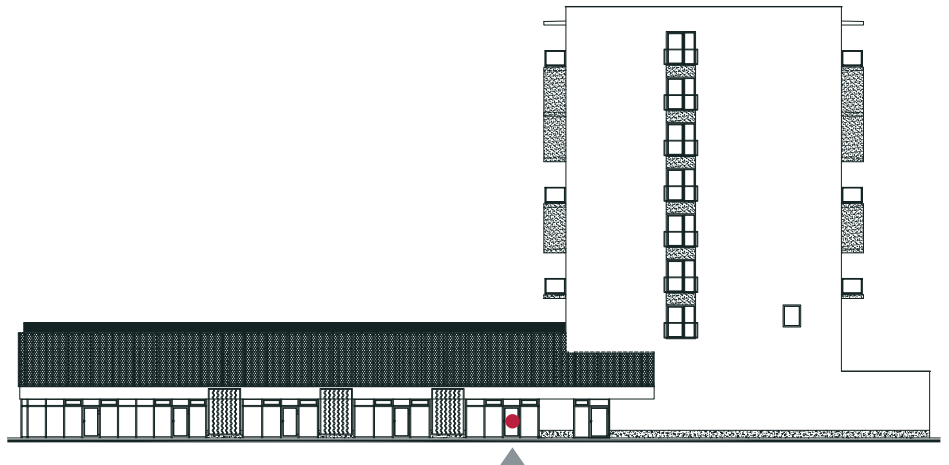

VÝMERA: 48,55 m²

Výmery sú orientačné.

VÝMERA: 46,22 m²

Výmery sú orientačné.

VÝMERA: 43,70 m²
 Výmery sú orientačné.

VÝMERA: 36,51 m²
Výmery sú orientačné.

VÝMERA: 92,69 m²

Výmery sú orientačné.

VÝMERA: 103,31 m²

Výmery sú orientačné.

211.01

Istrofinal BD Rudiny II, s.r.o., Mydlárska 8718/7A, Žilina 010 01
Rudiny II, Žilina, www.rudiny.sk
JUDr. Ivana Tkáčová, +421 911 861 507, tkacova@istrofinal.sk

VÝMERA: 28,40 m²
Výmery sú orientačné.

VÝMERA: 89,51 m²

Výmery sú orientačné.

211.03

Istrofinal BD Rudiny II, s.r.o., Mydlárska 8718/7A, Žilina 010 01
Rudiny II, Žilina, www.rudiny.sk
JUDr. Ivana Tkáčová, +421 911 861 507, tkacova@istrofinal.sk

VÝMERA: 98,55 m²

Výmery sú orientačné.

211.04

Istrofinal BD Rudiny II, s.r.o., Mydlárska 8718/7A, Žilina 010 01
Rudiny II, Žilina, www.rudiny.sk
JUDr. Ivana Tkáčová, +421 911 861 507, tkacova@istrofinal.sk