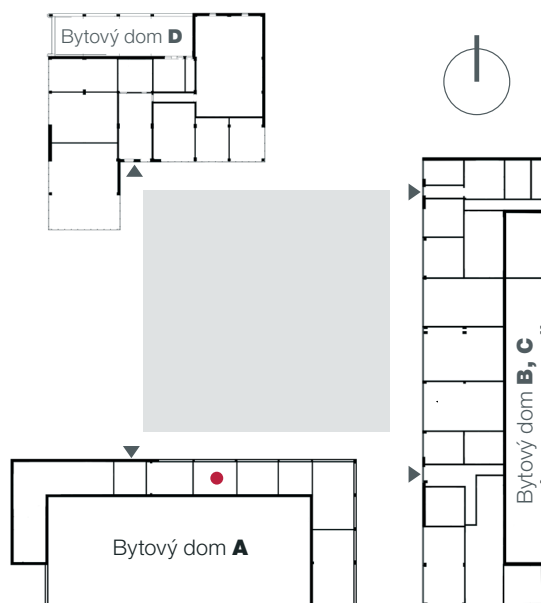

VÝMERA: 48,55 m²

Výmery sú orientačné.

VÝMERA: 46,22 m²

Výmery sú orientačné.

VÝMERA: 43,70 m²
 Výmery sú orientačné.

VÝMERA: 36,51 m²
Výmery sú orientačné.

VÝMERA: 92,69 m²

Výmery sú orientačné.

VÝMERA: 103,31 m²

Výmery sú orientačné.

211.01

Istrofinal BD Rudiny II, s.r.o., Mydlárska 8718/7A, Žilina 010 01
Rudiny II, Žilina, www.rudiny.sk
JUDr. Ivana Tkáčová, +421 911 861 507, tkacova@istrofinal.sk

VÝMERA: 28,40 m²
Výmery sú orientačné.

VÝMERA: 89,51 m²

Výmery sú orientačné.

211.03

Istrofinal BD Rudiny II, s.r.o., Mydlárska 8718/7A, Žilina 010 01
Rudiny II, Žilina, www.rudiny.sk
JUDr. Ivana Tkáčová, +421 911 861 507, tkacova@istrofinal.sk

VÝMERA: 74,04 m²

Výmery sú orientačné.

VÝMERA: 44,27 m²

Výmery sú orientačné.

VÝMERA: 46,03 m²

Výmery sú orientačné.