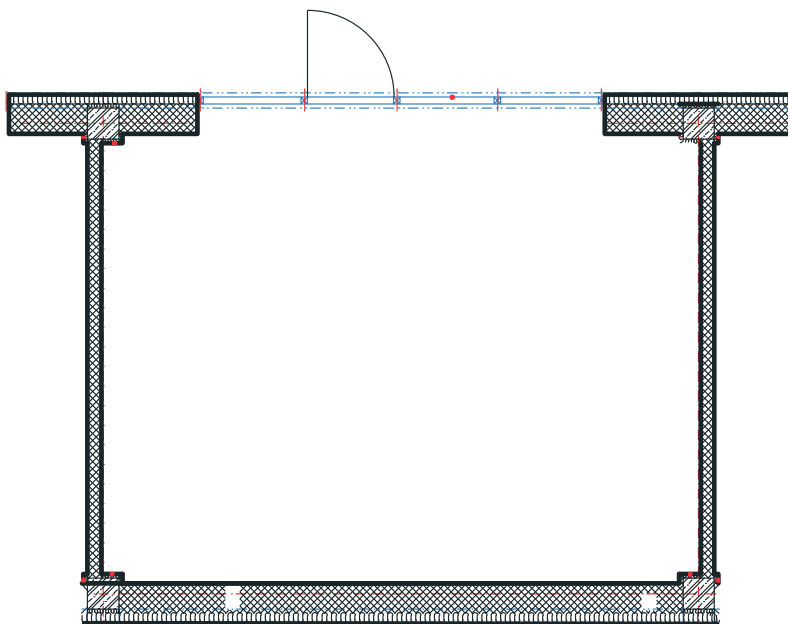

VÝMERA: 48,55 m²

Výmery sú orientačné.

VÝMERA: 46,22 m²

Výmery sú orientačné.

VÝMERA: 43,70 m²
 Výmery sú orientačné.

VÝMERA: 36,51 m²
Výmery sú orientačné.

VÝMERA: 92,69 m²

Výmery sú orientačné.

VÝMERA: 28,40 m²
Výmery sú orientačné.

VÝMERA: 89,51 m²

Výmery sú orientačné.

211.03

Istrofinal BD Rudiny II, s.r.o., Mydlárska 8718/7A, Žilina 010 01
Rudiny II, Žilina, www.rudiny.sk
JUDr. Ivana Tkáčová, +421 911 861 507, tkacova@istrofinal.sk

**VÝMERA: 33,94 m²**

Výmery sú orientačné.

VÝMERA: 21,80 m²

Výmery sú orientačné.

VÝMERA: 73,17 m²

Výmery sú orientačné.

VÝMERA: 69,23 m²

Výmery sú orientačné.

VÝMERA: 74,04 m²

Výmery sú orientačné.

VÝMERA: 44,27 m²

Výmery sú orientačné.

VÝMERA: 46,03 m²

Výmery sú orientačné.