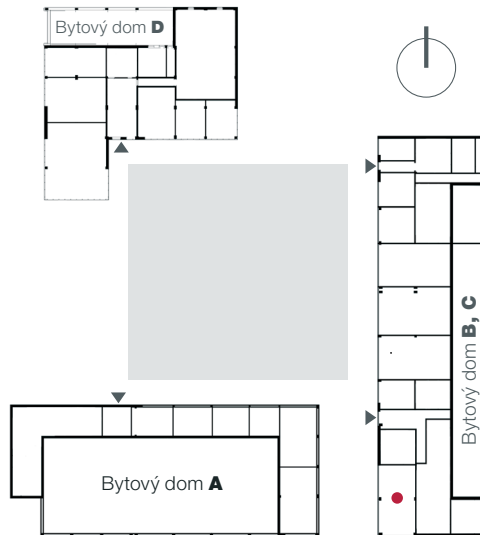

VÝMERA: 86,86 m²
Výmery sú orientačné.

211.05

Istrofinal BD Rudiny II, s.r.o., Mydlárska 8718/7A, Žilina 010 01
Rudiny II, Žilina, www.rudiny.sk
JUDr. Ivana Tkáčová, +421 911 861 507, tkacova@istrofinal.sk

**VÝMERA: 33,94 m²**

Výmery sú orientačné.

VÝMERA: 21,80 m²

Výmery sú orientačné.

VÝMERA: 73,17 m²

Výmery sú orientačné.

VÝMERA: 69,23 m²

Výmery sú orientačné.

VÝMERA: 104,13 m²

Výmery sú orientačné.

411.03
411.04

Istrofinal BD Rudiny II, s.r.o., Mydlárska 8718/7A, Žilina 010 01
Rudiny II, Žilina, www.rudiny.sk
JUDr. Ivana Tkáčová, +421 911 861 507, tkacova@istrofinal.sk

VÝMERA: 74,04 m²

Výmery sú orientačné.

VÝMERA: 44,27 m²

Výmery sú orientačné.

VÝMERA: 46,03 m²

Výmery sú orientačné.