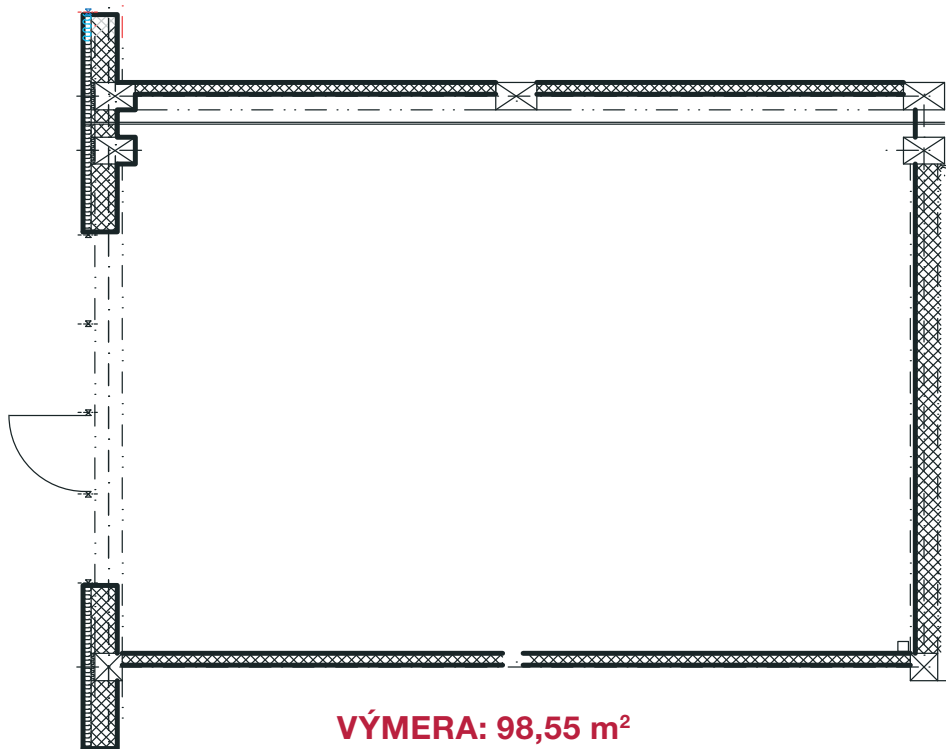

VÝMERA: 28,40 m²
Výmery sú orientačné.

VÝMERA: 89,51 m²

Výmery sú orientačné.

211.03

Istrofinal BD Rudiny II, s.r.o., Mydlárska 8718/7A, Žilina 010 01
Rudiny II, Žilina, www.rudiny.sk
JUDr. Ivana Tkáčová, +421 911 861 507, tkacova@istrofinal.sk

VÝMERA: 98,55 m²

Výmery sú orientačné.

211.04

Istrofinal BD Rudiny II, s.r.o., Mydlárska 8718/7A, Žilina 010 01
Rudiny II, Žilina, www.rudiny.sk
JUDr. Ivana Tkáčová, +421 911 861 507, tkacova@istrofinal.sk

**VÝMERA: 33,94 m²**

Výmery sú orientačné.

VÝMERA: 21,80 m²

Výmery sú orientačné.

VÝMERA: 73,17 m²

Výmery sú orientačné.

VÝMERA: 69,23 m²

Výmery sú orientačné.

VÝMERA: 74,04 m²

Výmery sú orientačné.

VÝMERA: 44,27 m²

Výmery sú orientačné.

VÝMERA: 46,03 m²

Výmery sú orientačné.