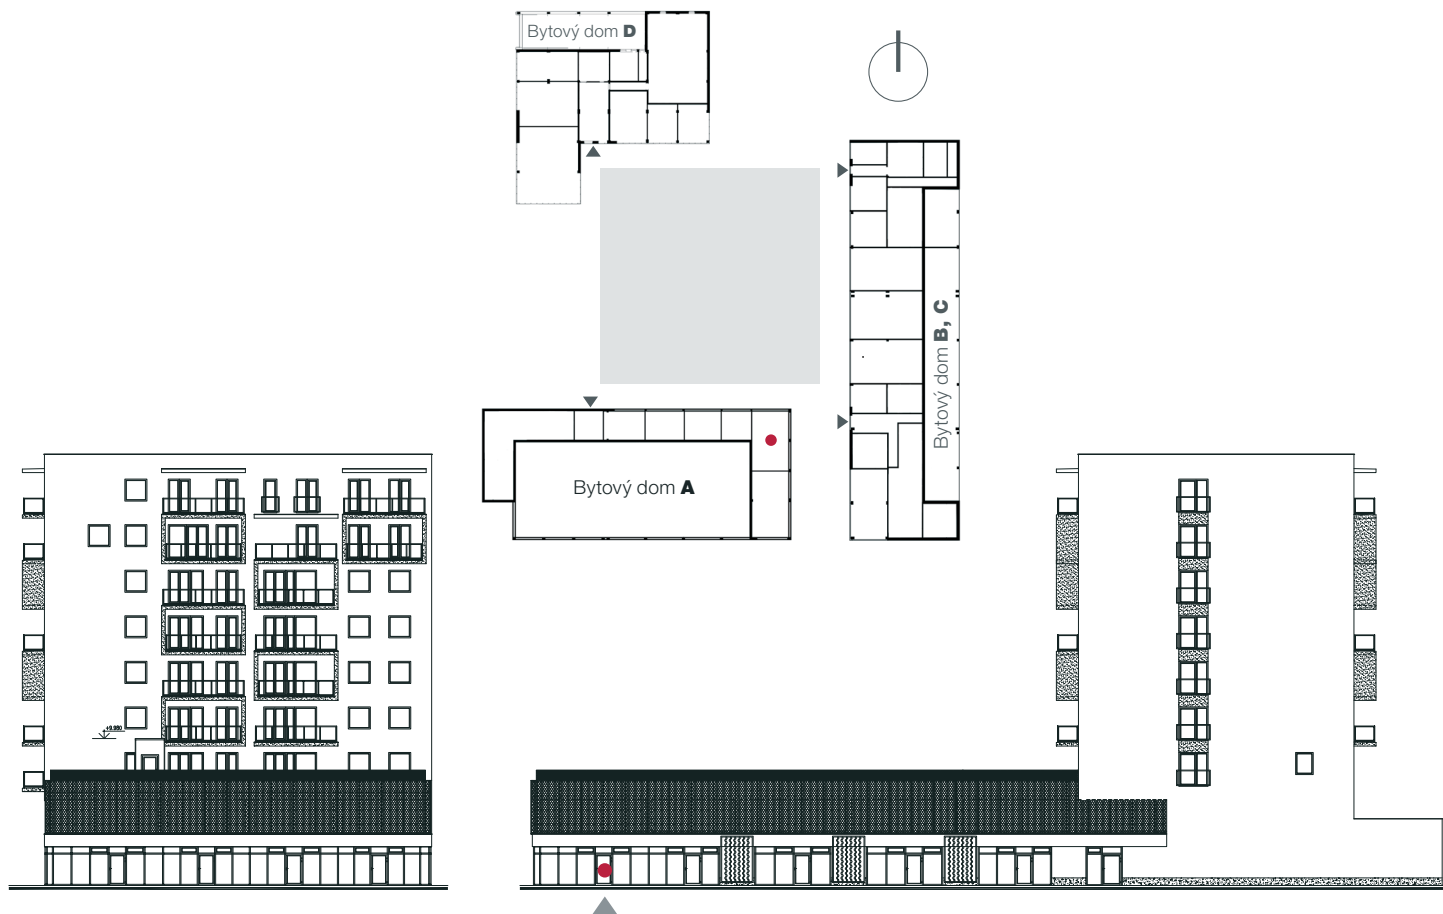

VÝMERA: 48,55 m²

Výmery sú orientačné.

VÝMERA: 46,22 m²

Výmery sú orientačné.

VÝMERA: 43,70 m²
 Výmery sú orientačné.

VÝMERA: 36,51 m²
Výmery sú orientačné.

VÝMERA: 92,69 m²

Výmery sú orientačné.

VÝMERA: 103,31 m²

Výmery sú orientačné.

211.01

Istrofinal BD Rudiny II, s.r.o., Mydlárska 8718/7A, Žilina 010 01
Rudiny II, Žilina, www.rudiny.sk
JUDr. Ivana Tkáčová, +421 911 861 507, tkacova@istrofinal.sk

VÝMERA: 28,40 m²
Výmery sú orientačné.

VÝMERA: 89,51 m²

Výmery sú orientačné.

211.03

Istrofinal BD Rudiny II, s.r.o., Mydlárska 8718/7A, Žilina 010 01
Rudiny II, Žilina, www.rudiny.sk
JUDr. Ivana Tkáčová, +421 911 861 507, tkacova@istrofinal.sk

VÝMERA: 98,55 m²

Výmery sú orientačné.

211.04

Istrofinal BD Rudiny II, s.r.o., Mydlárska 8718/7A, Žilina 010 01
Rudiny II, Žilina, www.rudiny.sk
JUDr. Ivana Tkáčová, +421 911 861 507, tkacova@istrofinal.sk