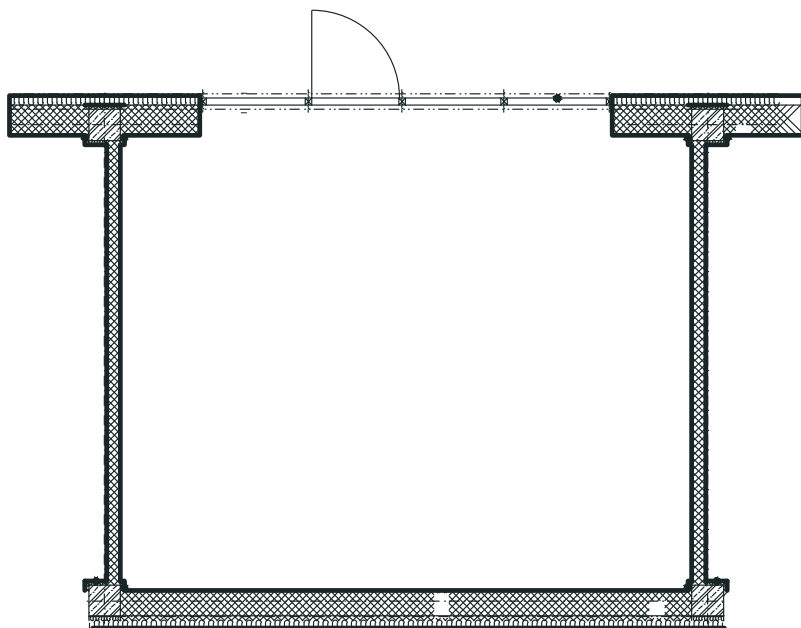

VÝMERA: 48,55 m²

Výmery sú orientačné.

VÝMERA: 46,22 m²

Výmery sú orientačné.

VÝMERA: 43,70 m²
 Výmery sú orientačné.

VÝMERA: 36,51 m²
Výmery sú orientačné.

VÝMERA: 92,69 m²

Výmery sú orientačné.

VÝMERA: 103,31 m²

Výmery sú orientačné.

211.01

Istrofinal BD Rudiny II, s.r.o., Mydlárska 8718/7A, Žilina 010 01
Rudiny II, Žilina, www.rudiny.sk
JUDr. Ivana Tkáčová, +421 911 861 507, tkacova@istrofinal.sk

VÝMERA: 28,40 m²
Výmery sú orientačné.

VÝMERA: 89,51 m²

Výmery sú orientačné.

211.03

Istrofinal BD Rudiny II, s.r.o., Mydlárska 8718/7A, Žilina 010 01
Rudiny II, Žilina, www.rudiny.sk
JUDr. Ivana Tkáčová, +421 911 861 507, tkacova@istrofinal.sk

VÝMERA: 74,04 m²

Výmery sú orientačné.

VÝMERA: 44,27 m²

Výmery sú orientačné.

VÝMERA: 46,03 m²

Výmery sú orientačné.