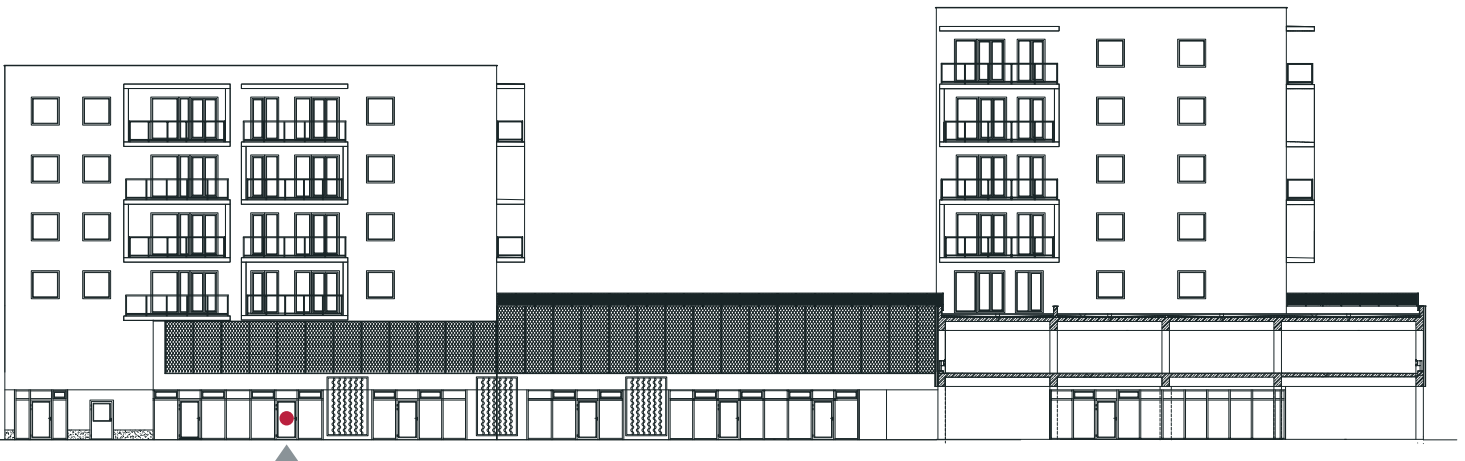

211.05

Istrofinal BD Rudiny II, s.r.o., Mydlárska 8718/7A, Žilina 010 01
Rudiny II, Žilina, www.rudiny.sk
JUDr. Ivana Tkáčová, +421 911 861 507, tkacova@istrofinal.sk