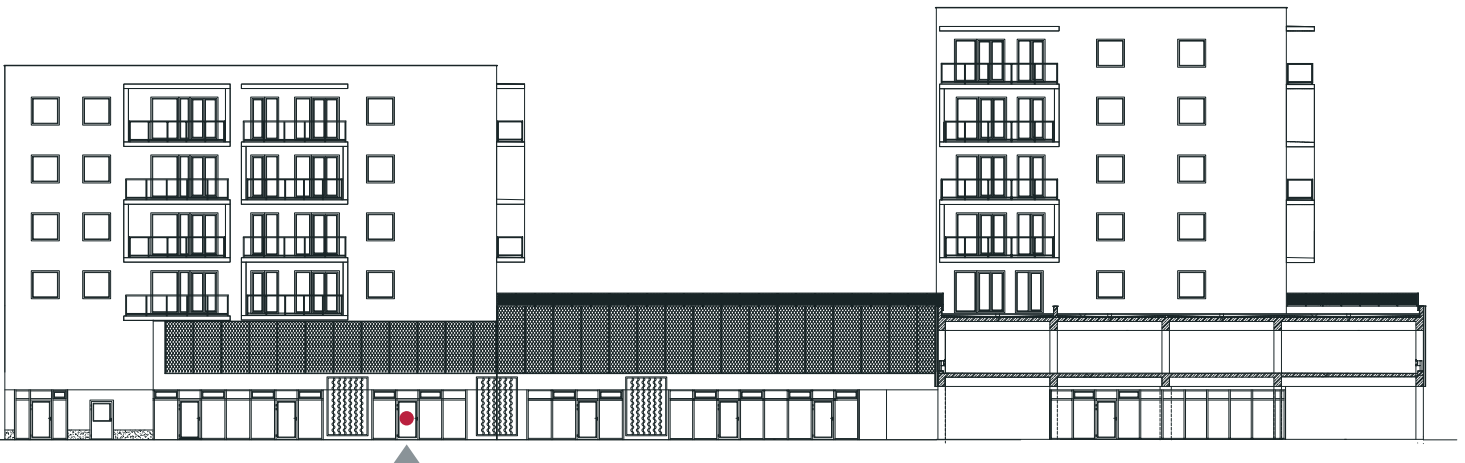

211.04

Istrofinal BD Rudiny II, s.r.o., Mydlárska 8718/7A, Žilina 010 01
Rudiny II, Žilina, www.rudiny.sk
JUDr. Ivana Tkáčová, +421 911 861 507, tkacova@istrofinal.sk

VÝMERA: 86,86 m²
Výmery sú orientačné.