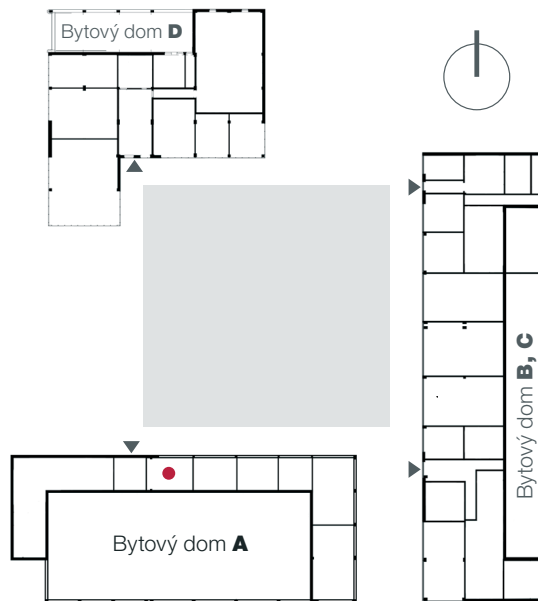

VÝMERA: 48,55 m²

Výmery sú orientačné.

VÝMERA: 46,22 m²

Výmery sú orientačné.

VÝMERA: 43,70 m²
 Výmery sú orientačné.

VÝMERA: 36,51 m²
Výmery sú orientačné.

VÝMERA: 92,69 m²

Výmery sú orientačné.

VÝMERA: 103,31 m²

Výmery sú orientačné.

211.01

Istrofinal BD Rudiny II, s.r.o., Mydlárska 8718/7A, Žilina 010 01
Rudiny II, Žilina, www.rudiny.sk
JUDr. Ivana Tkáčová, +421 911 861 507, tkacova@istrofinal.sk

VÝMERA: 28,40 m²
Výmery sú orientačné.

VÝMERA: 89,51 m²

Výmery sú orientačné.

211.03

Istrofinal BD Rudiny II, s.r.o., Mydlárska 8718/7A, Žilina 010 01
Rudiny II, Žilina, www.rudiny.sk
JUDr. Ivana Tkáčová, +421 911 861 507, tkacova@istrofinal.sk

VÝMERA: 74,04 m²

Výmery sú orientačné.

VÝMERA: 44,27 m²

Výmery sú orientačné.

VÝMERA: 46,03 m²

Výmery sú orientačné.