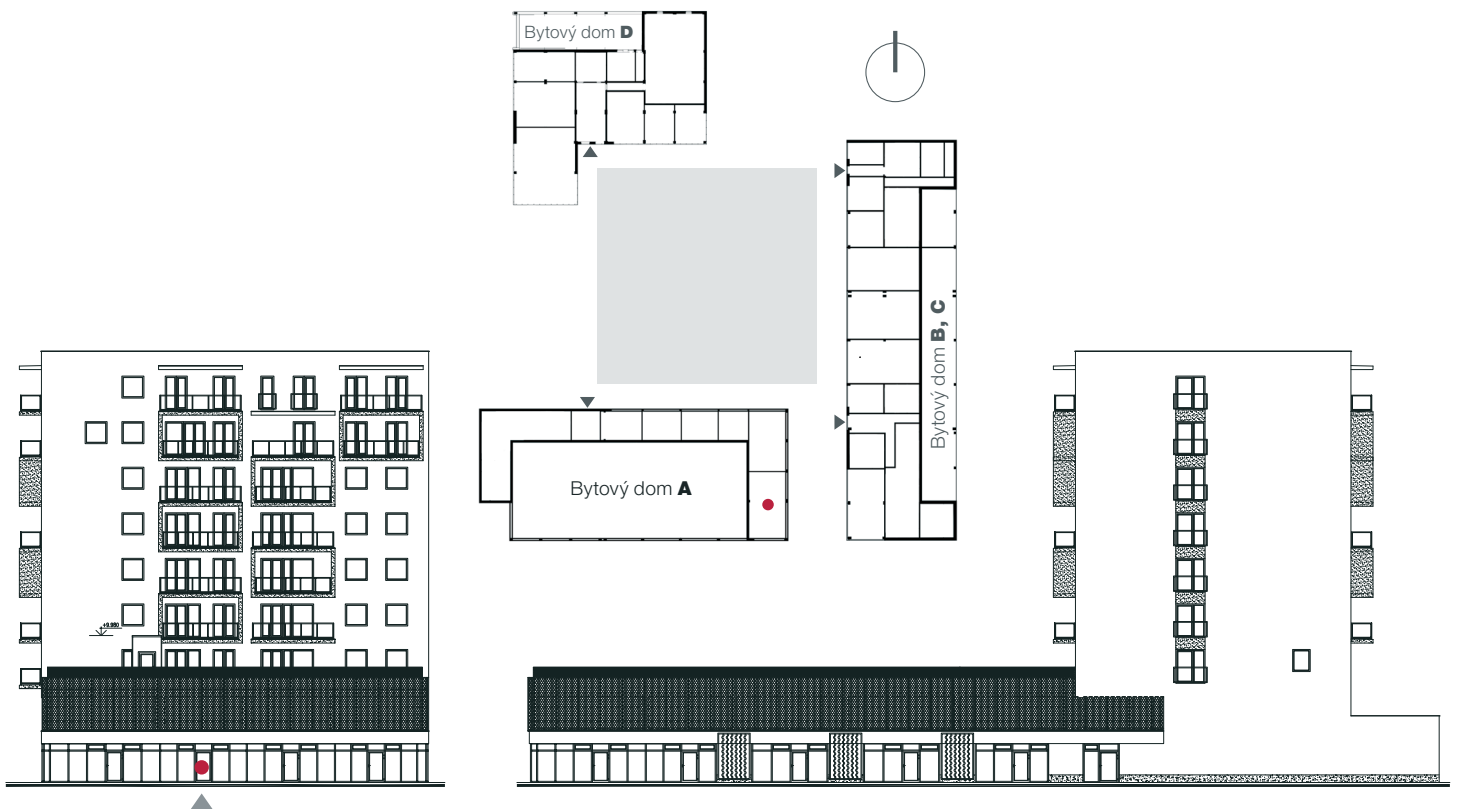

VÝMERA: 48,55 m²

Výmery sú orientačné.

VÝMERA: 46,22 m²

Výmery sú orientačné.

VÝMERA: 43,70 m²
 Výmery sú orientačné.

VÝMERA: 36,51 m²
Výmery sú orientačné.

VÝMERA: 92,69 m²

Výmery sú orientačné.

VÝMERA: 103,31 m²

Výmery sú orientačné.

211.01

Istrofinal BD Rudiny II, s.r.o., Mydlárska 8718/7A, Žilina 010 01
Rudiny II, Žilina, www.rudiny.sk
JUDr. Ivana Tkáčová, +421 911 861 507, tkacova@istrofinal.sk

VÝMERA: 28,40 m²
Výmery sú orientačné.

VÝMERA: 89,51 m²

Výmery sú orientačné.

211.03

Istrofinal BD Rudiny II, s.r.o., Mydlárska 8718/7A, Žilina 010 01
Rudiny II, Žilina, www.rudiny.sk
JUDr. Ivana Tkáčová, +421 911 861 507, tkacova@istrofinal.sk

VÝMERA: 98,55 m²

Výmery sú orientačné.

211.04

Istrofinal BD Rudiny II, s.r.o., Mydlárska 8718/7A, Žilina 010 01
Rudiny II, Žilina, www.rudiny.sk
JUDr. Ivana Tkáčová, +421 911 861 507, tkacova@istrofinal.sk