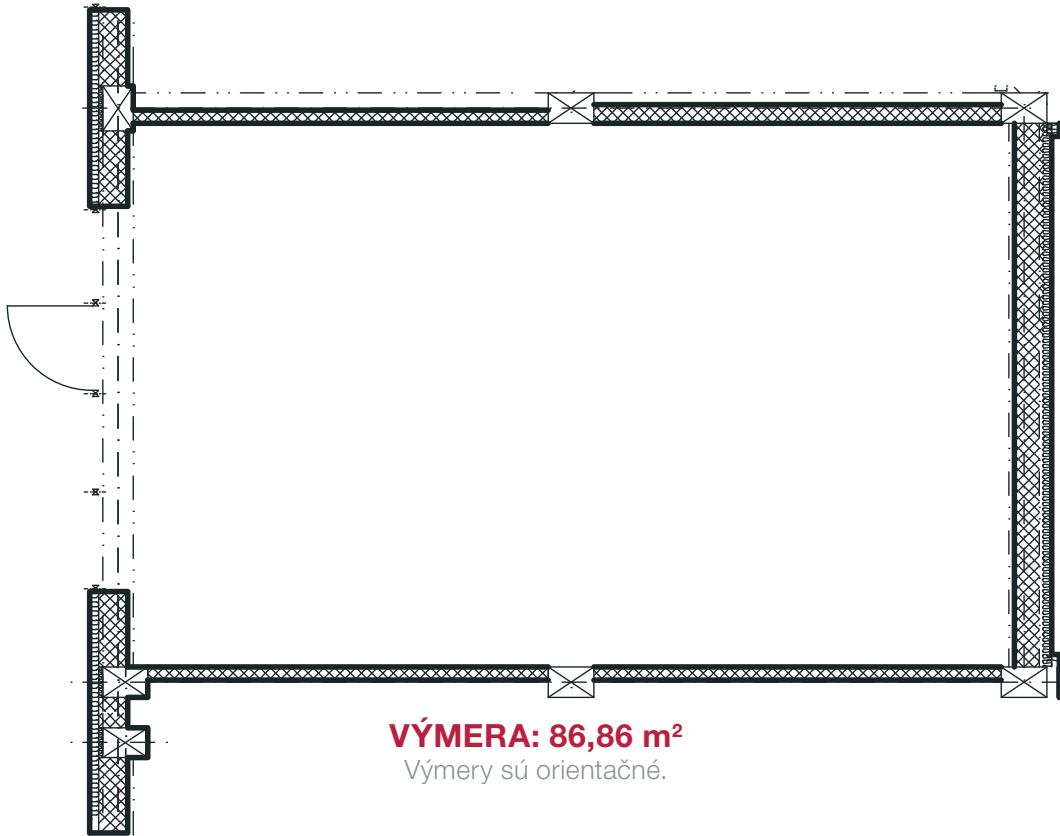

VÝMERA: 98,55 m²

Výmery sú orientačné.

211.04

Istrofinal BD Rudiny II, s.r.o., Mydlárska 8718/7A, Žilina 010 01
Rudiny II, Žilina, www.rudiny.sk
JUDr. Ivana Tkáčová, +421 911 861 507, tkacova@istrofinal.sk

VÝMERA: 86,86 m²
Výmery sú orientačné.

211.05

Istrofinal BD Rudiny II, s.r.o., Mydlárska 8718/7A, Žilina 010 01
Rudiny II, Žilina, www.rudiny.sk
JUDr. Ivana Tkáčová, +421 911 861 507, tkacova@istrofinal.sk

**VÝMERA: 33,94 m²**

Výmery sú orientačné.

VÝMERA: 21,80 m²

Výmery sú orientačné.

VÝMERA: 73,17 m²

Výmery sú orientačné.

VÝMERA: 69,23 m²

Výmery sú orientačné.

VÝMERA: 74,04 m²

Výmery sú orientačné.

VÝMERA: 44,27 m²

Výmery sú orientačné.

VÝMERA: 46,03 m²

Výmery sú orientačné.