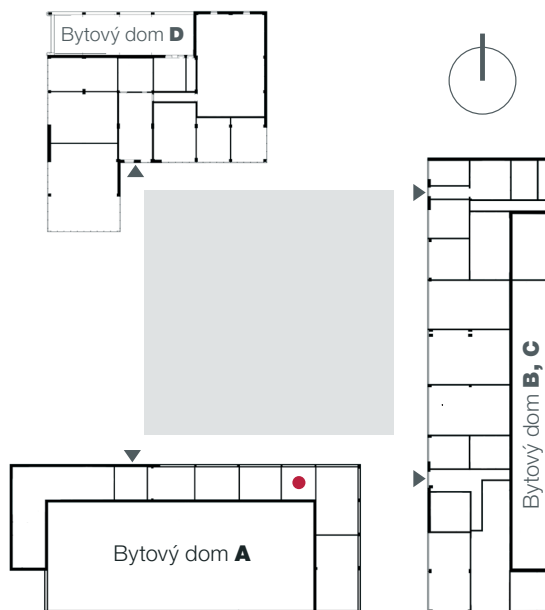

VÝMERA: 48,55 m²

Výmery sú orientačné.

VÝMERA: 46,22 m²

Výmery sú orientačné.

VÝMERA: 43,70 m²
 Výmery sú orientačné.

VÝMERA: 36,51 m²
Výmery sú orientačné.

VÝMERA: 92,69 m²

Výmery sú orientačné.

VÝMERA: 103,31 m²

Výmery sú orientačné.

211.01

Istrofinal BD Rudiny II, s.r.o., Mydlárska 8718/7A, Žilina 010 01
Rudiny II, Žilina, www.rudiny.sk
JUDr. Ivana Tkáčová, +421 911 861 507, tkacova@istrofinal.sk

VÝMERA: 28,40 m²
Výmery sú orientačné.

VÝMERA: 89,51 m²

Výmery sú orientačné.

211.03

Istrofinal BD Rudiny II, s.r.o., Mydlárska 8718/7A, Žilina 010 01
Rudiny II, Žilina, www.rudiny.sk
JUDr. Ivana Tkáčová, +421 911 861 507, tkacova@istrofinal.sk

VÝMERA: 74,04 m²

Výmery sú orientačné.

VÝMERA: 44,27 m²

Výmery sú orientačné.

VÝMERA: 46,03 m²

Výmery sú orientačné.