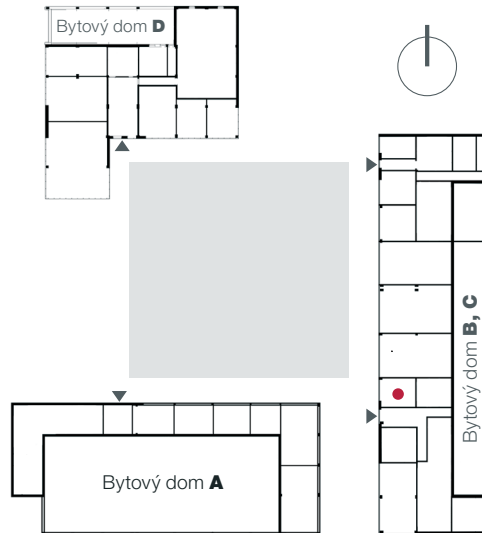

VÝMERA: 48,55 m²

Výmery sú orientačné.

VÝMERA: 46,22 m²

Výmery sú orientačné.

VÝMERA: 43,70 m²
 Výmery sú orientačné.

VÝMERA: 36,51 m²
Výmery sú orientačné.

VÝMERA: 92,69 m²

Výmery sú orientačné.

VÝMERA: 103,31 m²

Výmery sú orientačné.

211.01

Istrofinal BD Rudiny II, s.r.o., Mydlárska 8718/7A, Žilina 010 01
Rudiny II, Žilina, www.rudiny.sk
JUDr. Ivana Tkáčová, +421 911 861 507, tkacova@istrofinal.sk

VÝMERA: 28,40 m²
Výmery sú orientačné.

VÝMERA: 89,51 m²

Výmery sú orientačné.

211.03

Istrofinal BD Rudiny II, s.r.o., Mydlárska 8718/7A, Žilina 010 01
Rudiny II, Žilina, www.rudiny.sk
JUDr. Ivana Tkáčová, +421 911 861 507, tkacova@istrofinal.sk

**VÝMERA: 33,94 m²**

Výmery sú orientačné.

VÝMERA: 21,80 m²

Výmery sú orientačné.

VÝMERA: 73,17 m²

Výmery sú orientačné.

VÝMERA: 69,23 m²

Výmery sú orientačné.