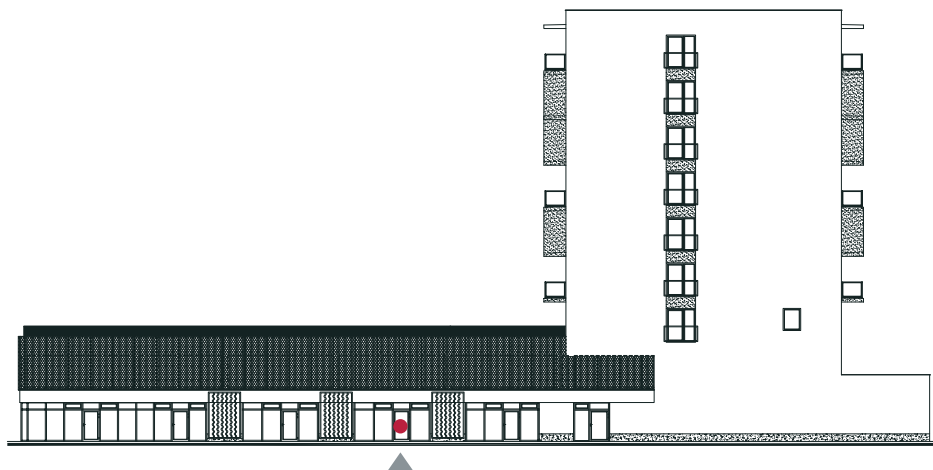

VÝMERA: 48,55 m²

Výmery sú orientačné.

VÝMERA: 46,22 m²

Výmery sú orientačné.

VÝMERA: 43,70 m²
 Výmery sú orientačné.

VÝMERA: 36,51 m²
Výmery sú orientačné.

VÝMERA: 92,69 m²

Výmery sú orientačné.

VÝMERA: 103,31 m²

Výmery sú orientačné.

211.01

Istrofinal BD Rudiny II, s.r.o., Mydlárska 8718/7A, Žilina 010 01
Rudiny II, Žilina, www.rudiny.sk
JUDr. Ivana Tkáčová, +421 911 861 507, tkacova@istrofinal.sk

VÝMERA: 28,40 m²
Výmery sú orientačné.

VÝMERA: 89,51 m²

Výmery sú orientačné.

211.03

Istrofinal BD Rudiny II, s.r.o., Mydlárska 8718/7A, Žilina 010 01
Rudiny II, Žilina, www.rudiny.sk
JUDr. Ivana Tkáčová, +421 911 861 507, tkacova@istrofinal.sk