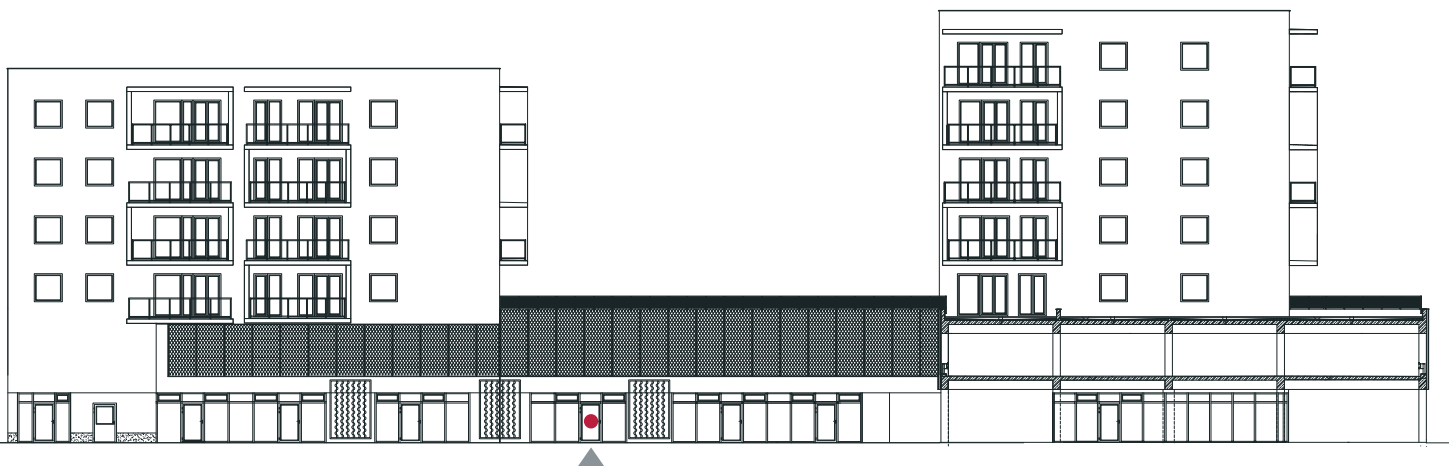

211.03

Istrofinal BD Rudiny II, s.r.o., Mydlárska 8718/7A, Žilina 010 01
Rudiny II, Žilina, www.rudiny.sk
JUDr. Ivana Tkáčová, +421 911 861 507, tkacova@istrofinal.sk

VÝMERA: 98,55 m²

Výmery sú orientačné.