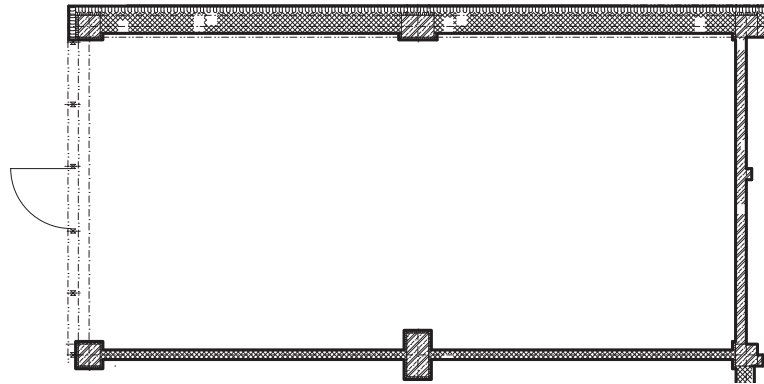

**VÝMERA: 33,94 m²**

Výmery sú orientačné.

VÝMERA: 21,80 m²

Výmery sú orientačné.

VÝMERA: 73,17 m²

Výmery sú orientačné.

VÝMERA: 69,23 m²

Výmery sú orientačné.

VÝMERA: 104,13 m²

Výmery sú orientačné.

411.03
411.04

Istrofinal BD Rudiny II, s.r.o., Mydlárska 8718/7A, Žilina 010 01
Rudiny II, Žilina, www.rudiny.sk
JUDr. Ivana Tkáčová, +421 911 861 507, tkacova@istrofinal.sk