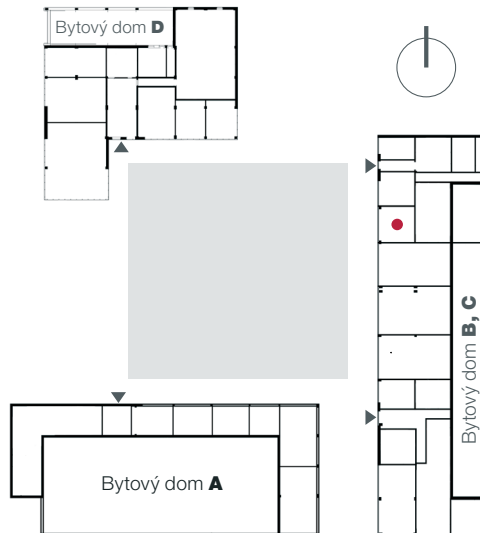

VÝMERA: 28,40 m²
Výmery sú orientačné.

VÝMERA: 89,51 m²

Výmery sú orientačné.

211.03

Istrofinal BD Rudiny II, s.r.o., Mydlárska 8718/7A, Žilina 010 01
Rudiny II, Žilina, www.rudiny.sk
JUDr. Ivana Tkáčová, +421 911 861 507, tkacova@istrofinal.sk

VÝMERA: 98,55 m²

Výmery sú orientačné.

211.04

Istrofinal BD Rudiny II, s.r.o., Mydlárska 8718/7A, Žilina 010 01
Rudiny II, Žilina, www.rudiny.sk
JUDr. Ivana Tkáčová, +421 911 861 507, tkacova@istrofinal.sk

VÝMERA: 86,86 m²
Výmery sú orientačné.

211.05

Istrofinal BD Rudiny II, s.r.o., Mydlárska 8718/7A, Žilina 010 01
Rudiny II, Žilina, www.rudiny.sk
JUDr. Ivana Tkáčová, +421 911 861 507, tkacova@istrofinal.sk

**VÝMERA: 33,94 m²**

Výmery sú orientačné.

VÝMERA: 21,80 m²

Výmery sú orientačné.

VÝMERA: 73,17 m²

Výmery sú orientačné.

VÝMERA: 69,23 m²

Výmery sú orientačné.