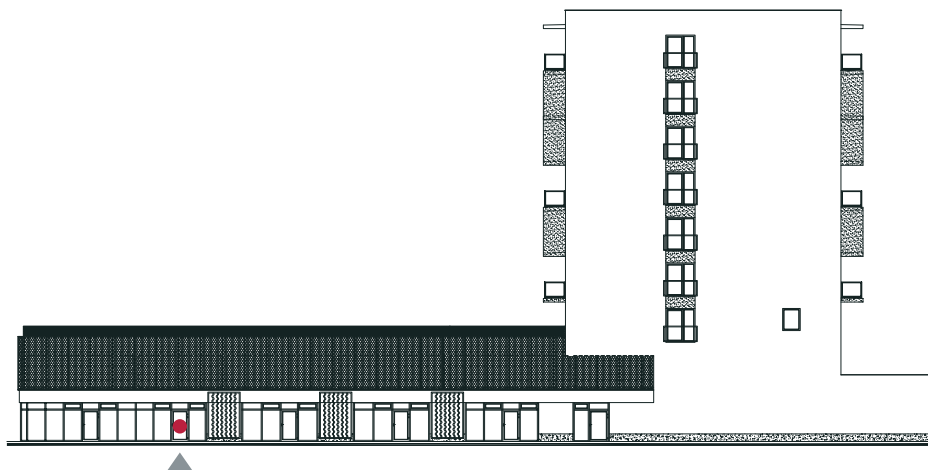

VÝMERA: 48,55 m²

Výmery sú orientačné.

VÝMERA: 46,22 m²

Výmery sú orientačné.

VÝMERA: 43,70 m²
 Výmery sú orientačné.

VÝMERA: 36,51 m²
Výmery sú orientačné.

VÝMERA: 92,69 m²

Výmery sú orientačné.

VÝMERA: 103,31 m²

Výmery sú orientačné.

211.01

Istrofinal BD Rudiny II, s.r.o., Mydlárska 8718/7A, Žilina 010 01
Rudiny II, Žilina, www.rudiny.sk
JUDr. Ivana Tkáčová, +421 911 861 507, tkacova@istrofinal.sk

VÝMERA: 28,40 m²
Výmery sú orientačné.

VÝMERA: 89,51 m²

Výmery sú orientačné.

211.03

Istrofinal BD Rudiny II, s.r.o., Mydlárska 8718/7A, Žilina 010 01
Rudiny II, Žilina, www.rudiny.sk
JUDr. Ivana Tkáčová, +421 911 861 507, tkacova@istrofinal.sk

VÝMERA: 98,55 m²

Výmery sú orientačné.

211.04

Istrofinal BD Rudiny II, s.r.o., Mydlárska 8718/7A, Žilina 010 01
Rudiny II, Žilina, www.rudiny.sk
JUDr. Ivana Tkáčová, +421 911 861 507, tkacova@istrofinal.sk