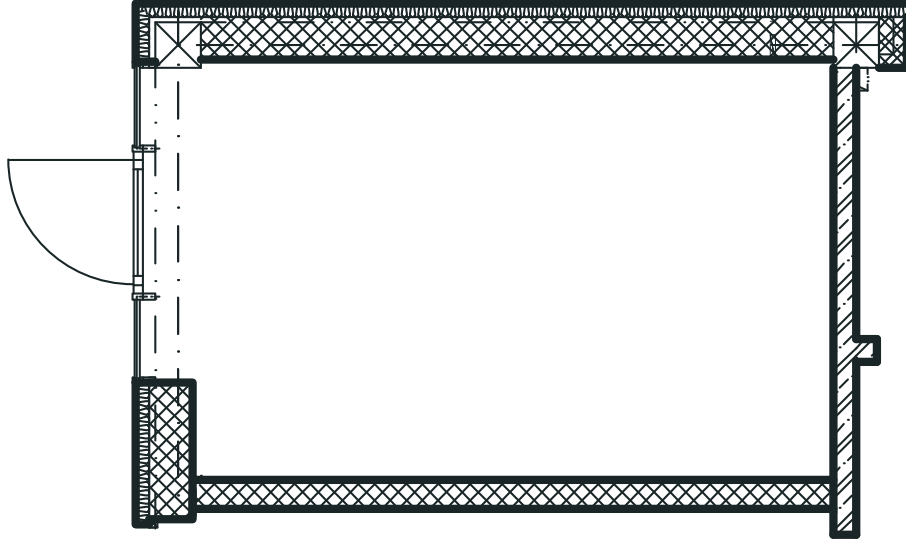

VÝMERA: 86,86 m²
Výmery sú orientačné.

211.05

Istrofinal BD Rudiny II, s.r.o., Mydlárska 8718/7A, Žilina 010 01
Rudiny II, Žilina, www.rudiny.sk
JUDr. Ivana Tkáčová, +421 911 861 507, tkacova@istrofinal.sk

**VÝMERA: 33,94 m²**

Výmery sú orientačné.

VÝMERA: 21,80 m²

Výmery sú orientačné.

VÝMERA: 73,17 m²

Výmery sú orientačné.

VÝMERA: 69,23 m²

Výmery sú orientačné.