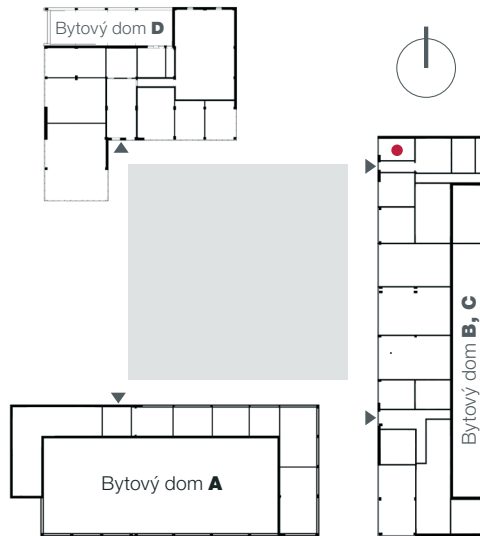

VÝMERA: 86,86 m²
Výmery sú orientačné.

211.05

Istrofinal BD Rudiny II, s.r.o., Mydlárska 8718/7A, Žilina 010 01
Rudiny II, Žilina, www.rudiny.sk
JUDr. Ivana Tkáčová, +421 911 861 507, tkacova@istrofinal.sk

**VÝMERA: 33,94 m²**

Výmery sú orientačné.

VÝMERA: 21,80 m²

Výmery sú orientačné.

VÝMERA: 73,17 m²

Výmery sú orientačné.

VÝMERA: 69,23 m²

Výmery sú orientačné.

VÝMERA: 104,13 m²

Výmery sú orientačné.

411.03
411.04

Istrofinal BD Rudiny II, s.r.o., Mydlárska 8718/7A, Žilina 010 01
Rudiny II, Žilina, www.rudiny.sk
JUDr. Ivana Tkáčová, +421 911 861 507, tkacova@istrofinal.sk

VÝMERA: 74,04 m²

Výmery sú orientačné.

VÝMERA: 44,27 m²

Výmery sú orientačné.

VÝMERA: 46,03 m²

Výmery sú orientačné.