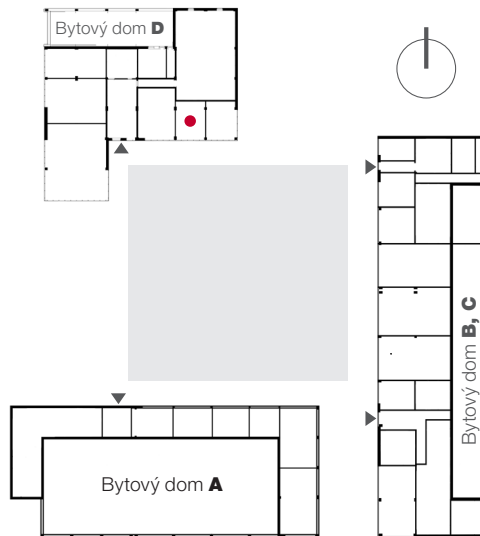

VÝMERA: 48,55 m²

Výmery sú orientačné.

VÝMERA: 46,22 m²

Výmery sú orientačné.

VÝMERA: 43,70 m²
 Výmery sú orientačné.

VÝMERA: 36,51 m²
Výmery sú orientačné.

VÝMERA: 92,69 m²

Výmery sú orientačné.

VÝMERA: 28,40 m²
Výmery sú orientačné.

VÝMERA: 89,51 m²

Výmery sú orientačné.

211.03

Istrofinal BD Rudiny II, s.r.o., Mydlárska 8718/7A, Žilina 010 01
Rudiny II, Žilina, www.rudiny.sk
JUDr. Ivana Tkáčová, +421 911 861 507, tkacova@istrofinal.sk

**VÝMERA: 33,94 m²**

Výmery sú orientačné.

VÝMERA: 21,80 m²

Výmery sú orientačné.

VÝMERA: 73,17 m²

Výmery sú orientačné.

VÝMERA: 69,23 m²

Výmery sú orientačné.

VÝMERA: 74,04 m²

Výmery sú orientačné.

VÝMERA: 44,27 m²

Výmery sú orientačné.

VÝMERA: 46,03 m²

Výmery sú orientačné.