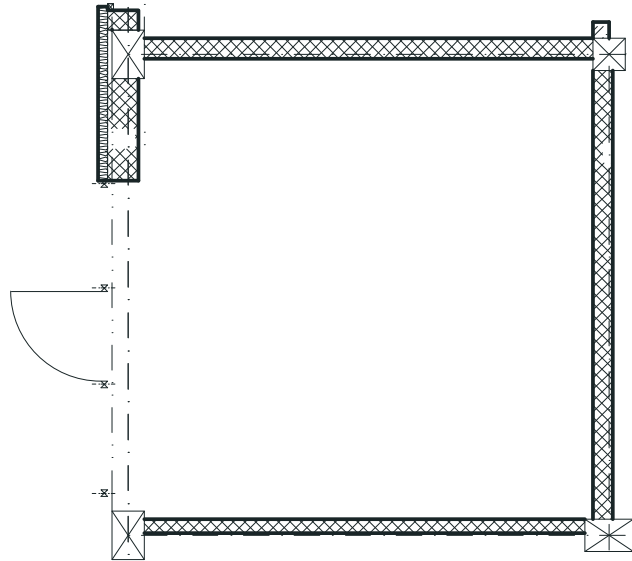

VÝMERA: 86,86 m²
Výmery sú orientačné.

211.05

Istrofinal BD Rudiny II, s.r.o., Mydlárska 8718/7A, Žilina 010 01
Rudiny II, Žilina, www.rudiny.sk
JUDr. Ivana Tkáčová, +421 911 861 507, tkacova@istrofinal.sk

**VÝMERA: 33,94 m²**

Výmery sú orientačné.

VÝMERA: 21,80 m²

Výmery sú orientačné.

VÝMERA: 73,17 m²

Výmery sú orientačné.

VÝMERA: 69,23 m²

Výmery sú orientačné.