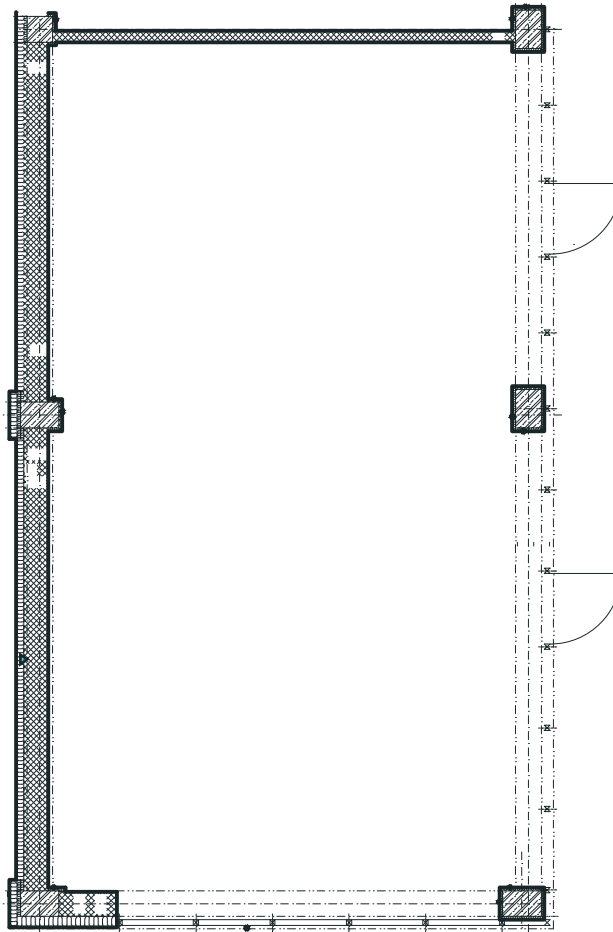

VÝMERA: 48,55 m²

Výmery sú orientačné.

VÝMERA: 46,22 m²

Výmery sú orientačné.

VÝMERA: 43,70 m²
 Výmery sú orientačné.

VÝMERA: 36,51 m²
Výmery sú orientačné.

VÝMERA: 92,69 m²

Výmery sú orientačné.

VÝMERA: 28,40 m²
Výmery sú orientačné.

VÝMERA: 89,51 m²

Výmery sú orientačné.

211.03

Istrofinal BD Rudiny II, s.r.o., Mydlárska 8718/7A, Žilina 010 01
Rudiny II, Žilina, www.rudiny.sk
JUDr. Ivana Tkáčová, +421 911 861 507, tkacova@istrofinal.sk

**VÝMERA: 33,94 m²**

Výmery sú orientačné.

VÝMERA: 21,80 m²

Výmery sú orientačné.

VÝMERA: 73,17 m²

Výmery sú orientačné.

VÝMERA: 69,23 m²

Výmery sú orientačné.

VÝMERA: 74,04 m²

Výmery sú orientačné.

VÝMERA: 44,27 m²

Výmery sú orientačné.

VÝMERA: 46,03 m²

Výmery sú orientačné.