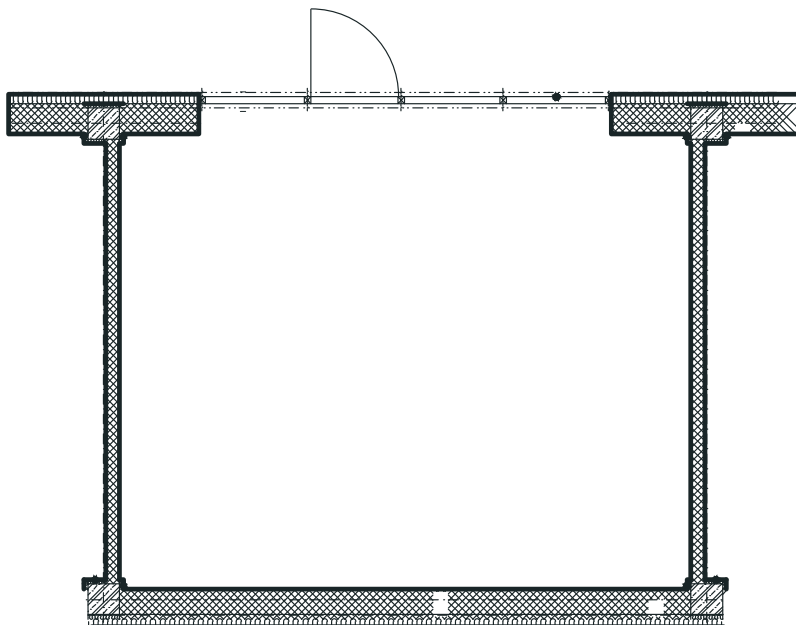

VÝMERA: 48,55 m²

Výmery sú orientačné.

VÝMERA: 46,22 m²

Výmery sú orientačné.

VÝMERA: 43,70 m²
 Výmery sú orientačné.

VÝMERA: 36,51 m²
Výmery sú orientačné.

VÝMERA: 92,69 m²

Výmery sú orientačné.

VÝMERA: 103,31 m²

Výmery sú orientačné.

211.01

Istrofinal BD Rudiny II, s.r.o., Mydlárska 8718/7A, Žilina 010 01
Rudiny II, Žilina, www.rudiny.sk
JUDr. Ivana Tkáčová, +421 911 861 507, tkacova@istrofinal.sk

VÝMERA: 28,40 m²
Výmery sú orientačné.

VÝMERA: 89,51 m²

Výmery sú orientačné.

211.03

Istrofinal BD Rudiny II, s.r.o., Mydlárska 8718/7A, Žilina 010 01
Rudiny II, Žilina, www.rudiny.sk
JUDr. Ivana Tkáčová, +421 911 861 507, tkacova@istrofinal.sk

VÝMERA: 74,04 m²

Výmery sú orientačné.

VÝMERA: 44,27 m²

Výmery sú orientačné.

VÝMERA: 46,03 m²

Výmery sú orientačné.