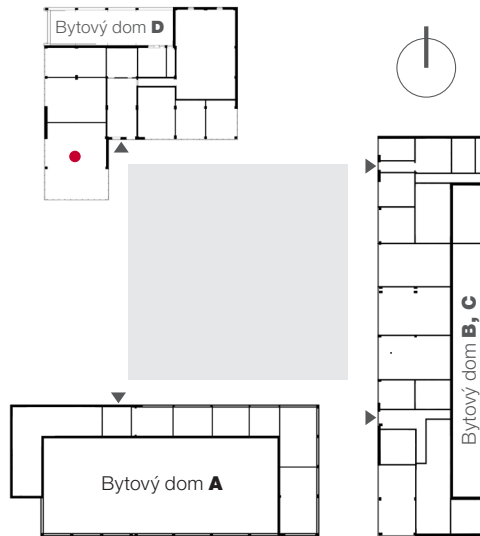

**VÝMERA: 33,94 m²**

Výmery sú orientačné.

VÝMERA: 21,80 m²

Výmery sú orientačné.

VÝMERA: 73,17 m²

Výmery sú orientačné.

VÝMERA: 69,23 m²

Výmery sú orientačné.

VÝMERA: 104,13 m²

Výmery sú orientačné.

411.03
411.04

Istrofinal BD Rudiny II, s.r.o., Mydlárska 8718/7A, Žilina 010 01
Rudiny II, Žilina, www.rudiny.sk
JUDr. Ivana Tkáčová, +421 911 861 507, tkacova@istrofinal.sk

VÝMERA: 180,29 m²
Výmery sú orientačné.

411.05

Istrofinal BD Rudiny II, s.r.o., Mydlárska 8718/7A, Žilina 010 01
Rudiny II, Žilina, www.rudiny.sk
JUDr. Ivana Tkáčová, +421 911 861 507, tkacova@istrofinal.sk

VÝMERA: 74,04 m²

Výmery sú orientačné.

VÝMERA: 44,27 m²

Výmery sú orientačné.

VÝMERA: 46,03 m²

Výmery sú orientačné.