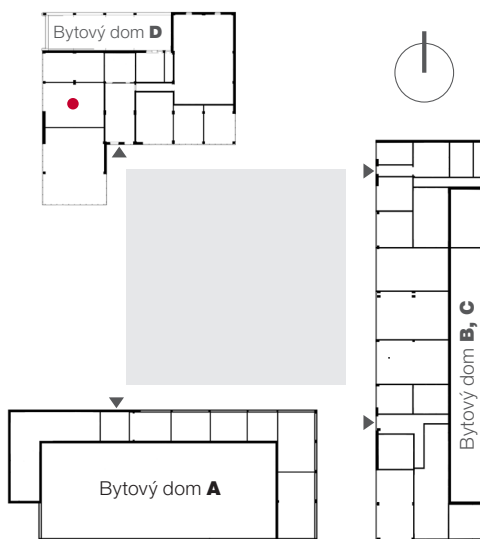

VÝMERA: 86,86 m²
Výmery sú orientačné.

211.05

Istrofinal BD Rudiny II, s.r.o., Mydlárska 8718/7A, Žilina 010 01
Rudiny II, Žilina, www.rudiny.sk
JUDr. Ivana Tkáčová, +421 911 861 507, tkacova@istrofinal.sk

**VÝMERA: 33,94 m²**

Výmery sú orientačné.

VÝMERA: 21,80 m²

Výmery sú orientačné.

VÝMERA: 73,17 m²

Výmery sú orientačné.

VÝMERA: 69,23 m²

Výmery sú orientačné.

VÝMERA: 104,13 m²

Výmery sú orientačné.

411.03
411.04

Istrofinal BD Rudiny II, s.r.o., Mydlárska 8718/7A, Žilina 010 01
Rudiny II, Žilina, www.rudiny.sk
JUDr. Ivana Tkáčová, +421 911 861 507, tkacova@istrofinal.sk

VÝMERA: 74,04 m²

Výmery sú orientačné.

VÝMERA: 44,27 m²

Výmery sú orientačné.

VÝMERA: 46,03 m²

Výmery sú orientačné.